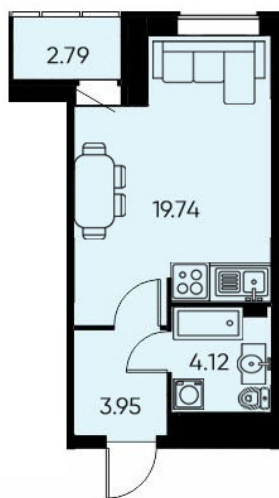

Студия №409 стоимостью 7 300 000 руб.

Площадь: 27.50 м.кв

Этаж: 1

Сдача: 2021

Цена при 100% оплате: 6 497 000 руб.

Офис продаж

г. Санкт Петербург, р-н Московский, Московское шоссе, 13б