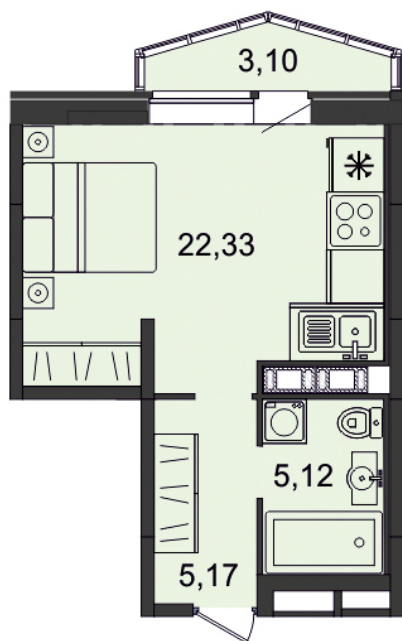

Студия №23 стоимостью 8 594 509 руб.

Площадь: 32.80 м.кв

Этаж: 3

Сдача: 2021

Цена при 100% оплате: 7 649 114 руб.

Офис продаж

г. Санкт Петербург, р-н Московский, Московское шоссе, 136