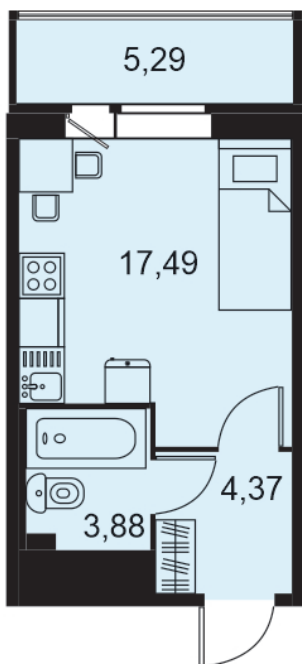

Студия №391 стоимостью 7 095 000 руб.

Площадь: 25.80 м.кв    Этаж: 1    Сдача: 2021    Цена при 100% оплате: 6 314 550 руб.

Офис продаж

г. Санкт Петербург, р-н Московский, Московское шоссе, 136