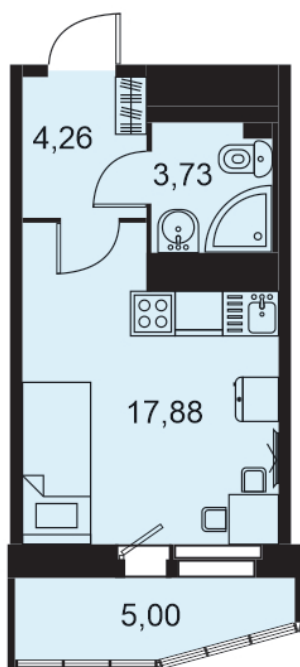

Студия №410 стоимостью 7 263 630 руб.

Площадь: 26.10 м.кв    Этаж: 2    Сдача: 2021    Цена при 100% оплате: 6 464 631 руб.

Офис продаж

г. Санкт Петербург, р-н Московский, Московское шоссе, 136